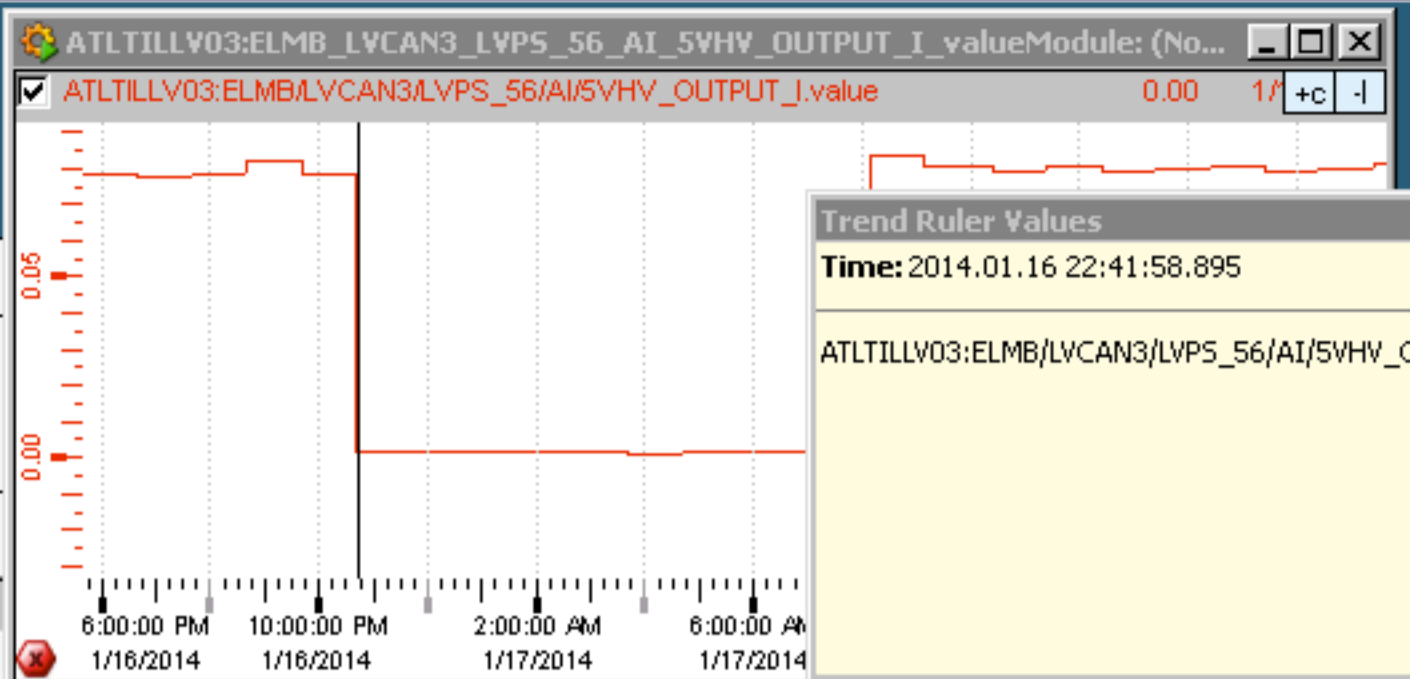

Trend Ruler Values

Time: 2014.01.16 21:52:30.833

ATLTILLV03:ELMB/LVCAN3/LVPS_56/AI/5VHV_OUTPUT_V.value	0.00
.	.
.	.
.	.
.	.
.	.
.	.
.	.
.	.
.	.
.	.

Trend Ruler Values

Time: 2014.01.16 22:41:58.895

ATLTILLV03:ELMB/LVCAN3/LVPS_56/AI/5VHV_OUTPUT_I.value	0.00
.	.
.	.
.	.
.	.
.	.
.	.
.	.
.	.
.	.